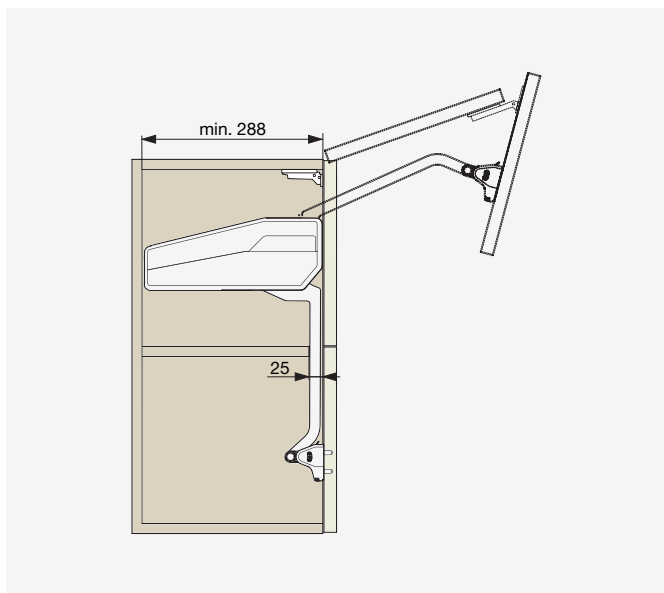

● FREEfold

Výška skrine [mm]	Hmotnosť dverí* [kg]	Kód
580 - 650	4,3 - 8,8	F008122
	3,9 - 7,9	F008126
650 - 730	5,8 - 11,6	F008127
	9,5 - 18,7	F008128
710 - 790	3,5 - 7,2	F008129
	5,2 - 10,3	F008130
770 - 840	8,7 - 17,2	F008131
	4,9 - 9,8	F008133

* Hmotnosť dverí vrátane hmotnosti úchytky

Výpočet hmotnosti dverí:

Hrúbka [m] × Šírka [m] × Dĺžka [m] × Hustota materiálu = Hmotnosť dverí [kg]

Hustota materiálu [kg/m³]	
Drevotrieska	MDF
680	760